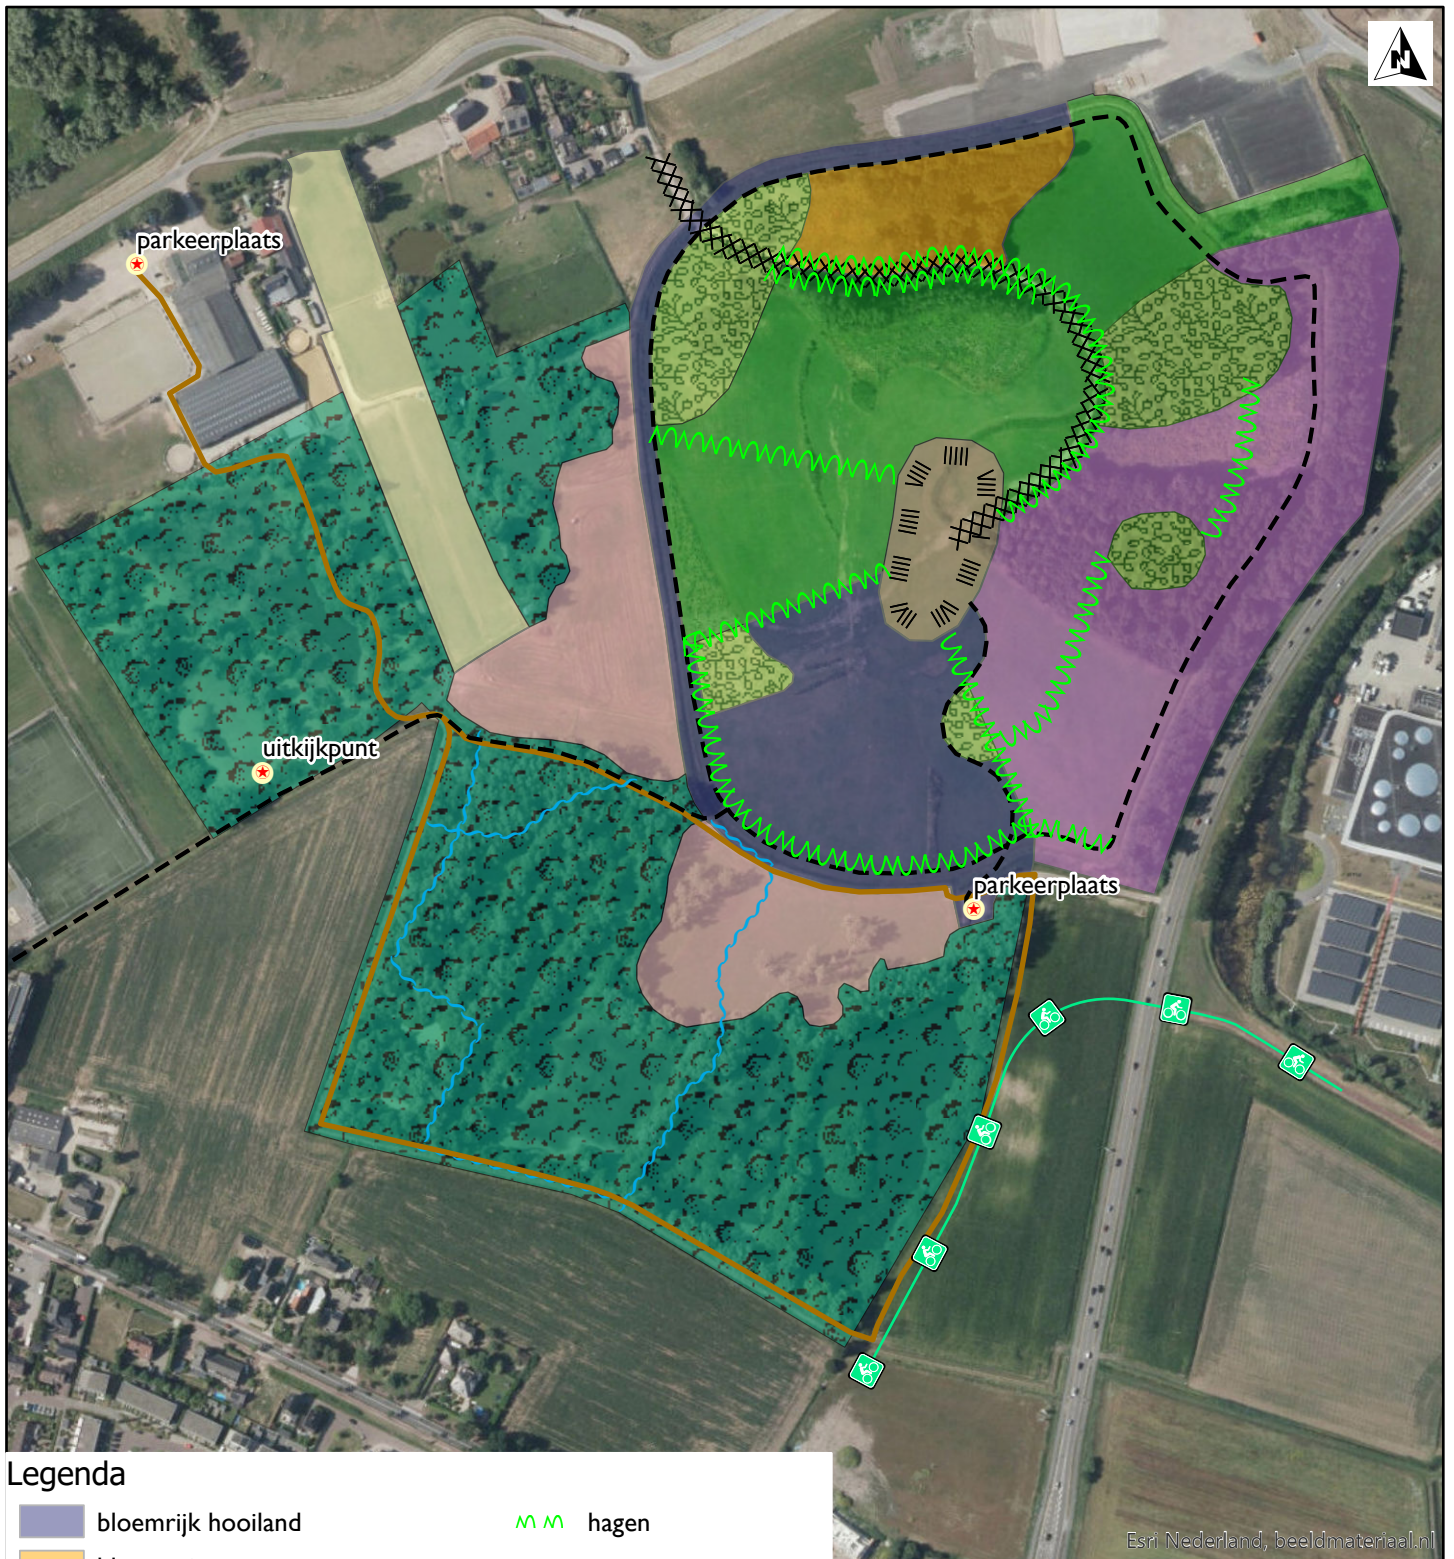

# De Driegaarden Westervoort

## Legenda

- |  |  |
|--|--|
|  bloemrijk hooiland                  |  hagen                    |
|  bloemruigte                         |  schanskorven             |
|  bosschage                           |  puinpad                  |
|  ecologische inrichting              |  ruiterspad               |
|  extensieve begrazing met clumps     |  wandelpad                |
|  kleiputnatuur                       |  struinspad               |
|  mozaïk begrazing                    |  snelfietspad (in studie) |
|  multifunctionele top met omwalling  |  |
|  ontwikkeling structuurrijk grasland |  |

0 100 200 300 400 500 meter

De Driegaarden Westervoort

Getekend:

 LOO PLAN  
voor bos, natuur en landschap

Datum : 27 september 2019  
Formaat : A4  
Schaal : 1:4.500